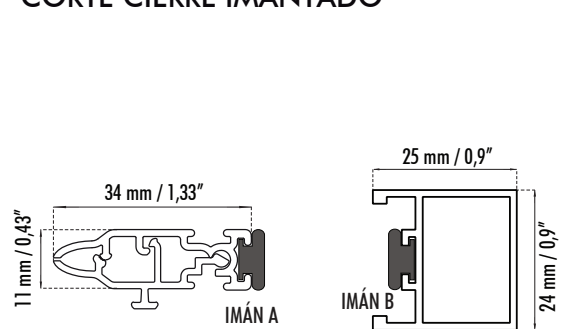

CORTE CAJÓN

CAJÓN DE 54mm

CORTES GUIAS

GUIA INFERIOR DE 42 mm

GUIA SUPERIOR DE 60 mm

CORTE CIERRE IMANTADO

PERFIL LATERAL CON IMÁN

GUÍA LATERAL CON IMÁN