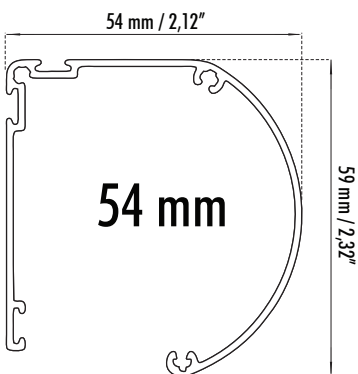

CORTE CAJÓN

CAJÓN DE 54mm

CORTES GUIAS

GUIA INFERIOR DE 42 mm

GUIA SUPERIOR DE 60 mm

CORTE CIERRE IMANTADO

PERFIL LATERAL CON IMÁN

GUÍA LATERAL CON IMÁN