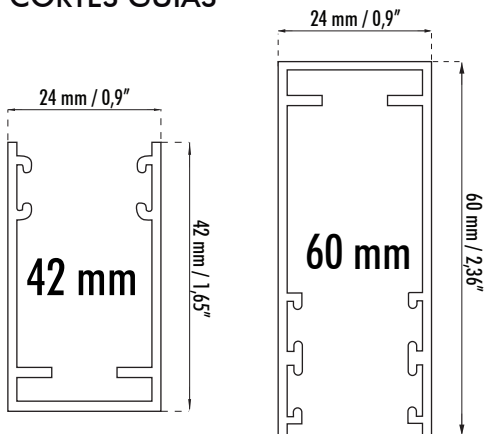

CORTE CAJÓN

CAJÓN DE 54mm

CORTES GUIAS

GUIA INFERIOR DE 42 mm

GUIA SUPERIOR DE 60 mm

CORTE CIERRE IMANTADO

PERFIL LATERAL CON IMÁN

GUÍA LATERAL CON IMÁN